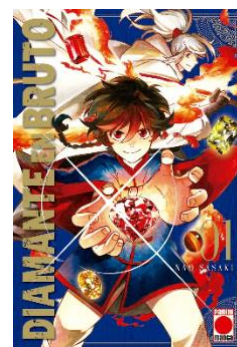

### BELLE

**Guion** Mamoru Hosoda

**Dibujo** Yoriyuki Ikegami

**Demografía y géneros** Drama, ciencia ficción, música

**Volúmenes** 1 (serie cerrada)

**Periodicidad** Finalizada

**Formato** Rústica con sobrecubierta (13 x 18 cm)

## DIAMANTE EN BRUTO

**Guion y dibujo** Nao Sasaki

**Demografía y géneros** Shônen, acción, aventura, fantasía

**Volúmenes** 6 (serie abierta)

**Periodicidad** Bimestral

**Formato** Rústica con sobrecubierta (13 x 18 cm)