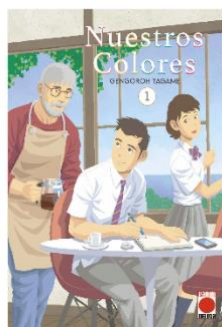

NUESTROS COLORES

Guion y dibujo Gengoroh Tagame

Demografía y géneros Seinen, drama, costumbrismo

Volúmenes 3 (serie cerrada)

Periodicidad Finalizada

Formato Rústica con sobrecubierta (15 x 21 cm)

Gengoroh Tagame se ha convertido en una de las voces más importantes del colectivo LGBT en la industria del manga. Sus obras son un canto a la tolerancia, la aceptación y el autodescubrimiento, y *Nuestros colores* es una historia tierna pero con pasajes duros protagonizada por un chico homosexual que esconde su condición por el miedo a ser rechazado, algo que le causa gran dolor.

Panini España S.A. Calle Vallespí, 20. 17257.

Torroella de Montgrí, Girona

www.panini.es

*Información e imágenes sujetas a cambios por parte de la editorial