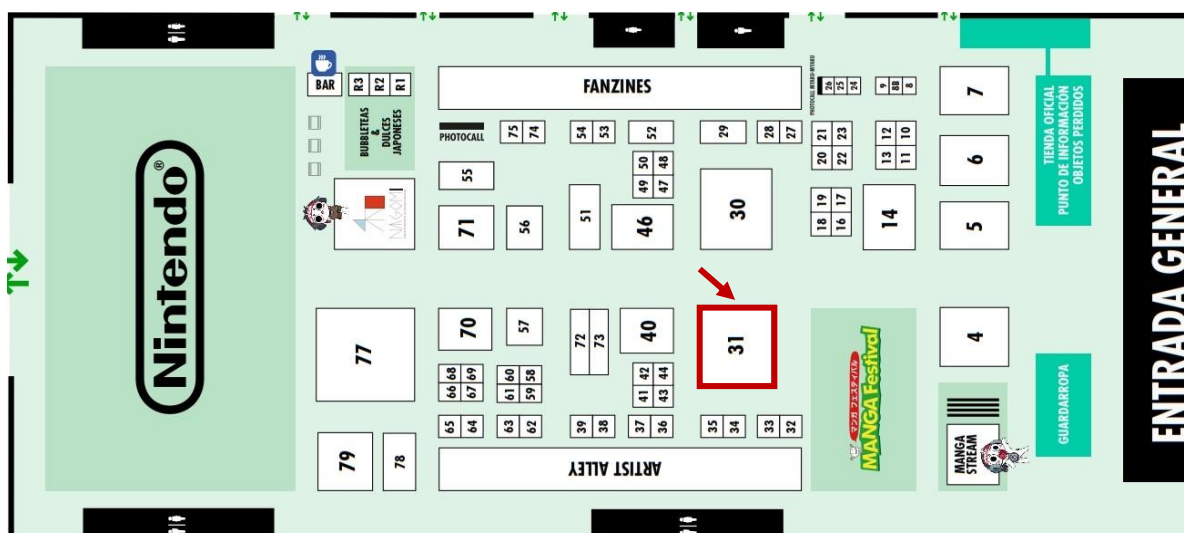

## Panini, en el 30 Manga Barcelona

La 30.ª edición del Manga Barcelona, el evento dedicado al manga, el anime y la cultura japonesa más grande del país, se celebrará del 5 al 8 de diciembre en la Fira Barcelona Gran Vía, y como no podía ser de otra forma, **Panini Manga** no faltará a la cita.

Los visitantes podrán encontrar a **Panini Manga** en el **stand 31 del pabellón 4**, y la editorial ha preparado diferentes promociones para todos aquellos que quieran comprar sus series favoritas en el evento. Así, podrán conseguir una **bolsa de tela de *El chico que me gusta no es un chico*** por una compra superior a los 30 € que incluya un volumen de la obra, mientras que obtendrán de regalo una **bolsa/mochila de *Berserk*** por cualquier compra superior a 30 € que tenga algún título de la creación de **Kentaro Miura**. Además, por cualquier compra se regalarán una **postal de *A las 25:00, en Akasaka*** y una **chapa de *My beautiful man***. ¡Habrà otras sorpresas en el stand, como **pegatinas de *Thunder 3*** y bolsas de papel del súper de **Fumando juntos detrás del súper!** Las cantidades son limitadas, ¡así que no tardes en visitarnos!