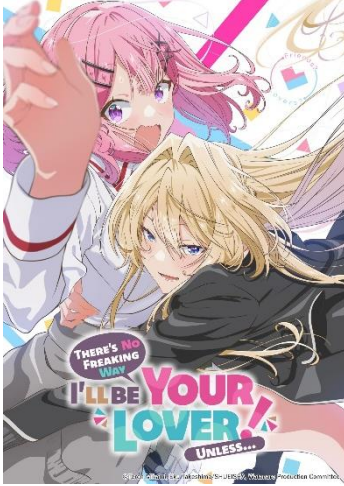

## ¡No hay manera de que pueda tener una amante! ¿O quizá sí? tendrá anime

La distribuidora **REMOW** ha anunciado que en julio de 2025 se estrenará la adaptación animada del yuri *¡No hay manera de que pueda tener una amante! ¿O quizá sí?*, basada en las novelas escritas por **Teren Mikami** con ilustraciones de **Ekū Takeshima**. La adaptación manga, dibujada por **Musshu**, se está publicando en España gracias a **Panini**.

La historia está protagonizada por Renako, una adolescente a la que siempre le ha costado hacer amigos pero que está dispuesta a hacer borrón y cuenta nueva en el instituto. A pesar de que empieza muy bien porque se sienta al lado de Mai, la alumna más popular del centro, acaba saturada de tanta interacción social, algo que termina confesando a Mai en la azotea de la escuela. Esta también admite que le resulta muy duro mantener su fachada de chica perfecta, así que la sinceridad entre ambas provoca que se hagan amigas de verdad. Renako está muy contenta de haber hecho su primera amiga... ¡pero resulta que Mai se ha enamorado de ella y quiere que sean novias! Así empieza un tira y afloja entre la amistad y el amor en esta divertida comedia romántica.