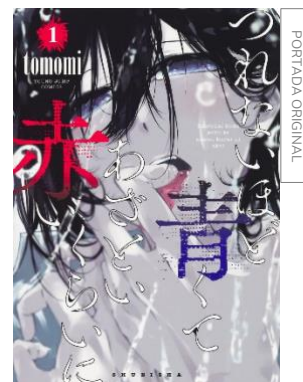

Panini España S.A. Calle Vallespí, 20. 17257.
Torroella de Montgrí, Girona

www.panini.es

*Información e imágenes sujetas a cambios por parte de la editorial