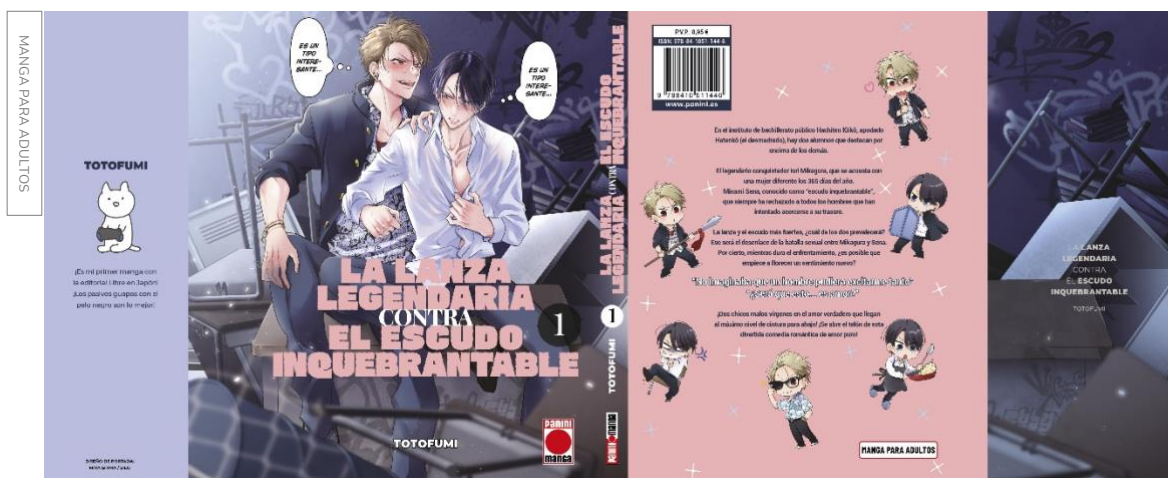

La autora **Totofumi** debuta en el mercado español con *La lanza legendaria contra el escudo inquebrantable*, una divertida comedia romántica con una premisa delirante. Desde la primera página nos deja claro que esta historia no solo estará llena de amor y pasión, sino también de mucho humor con dos macarras muy torpes en temas románticos. La obra toma varios estereotipos y clichés del subgénero de los delincuentes juveniles para darles un giro inesperado, desde ese instituto en el que hay un conflicto por saber quién es mejor en la cama en vez de quién es el más fuerte, o la continua confusión de Sena con los malentendidos que se producen cada vez que Mikagura se «enfrenta» a él. Desde luego, podíamos esperar intensos combates cuerpo a cuerpo en este manga... ¡pero no de una forma tan tórrida y picante!

El dibujo acompaña a la perfección al tono de la obra. Chicos atractivos de cuerpos musculados y turgentes que se funden en las escenas de sexo, el contraste entre el continuo gesto amenazante de Mikagura con las expresiones cómicas de Sena, una narrativa visual dinámica y amena... Todo al servicio de una serie que consigue ser tan tierna como sensual y divertida en sus páginas. Después de todo, el título mismo del manga viene tanto de la palabra japonesa para «contradicción» (compuesta por los caracteres de «lanza» y «escudo») como de una metáfora bastante picantona con los atributos de los protagonistas... ¡Descubre quién será el vencedor de esta batalla a partir de abril con **Panini**!