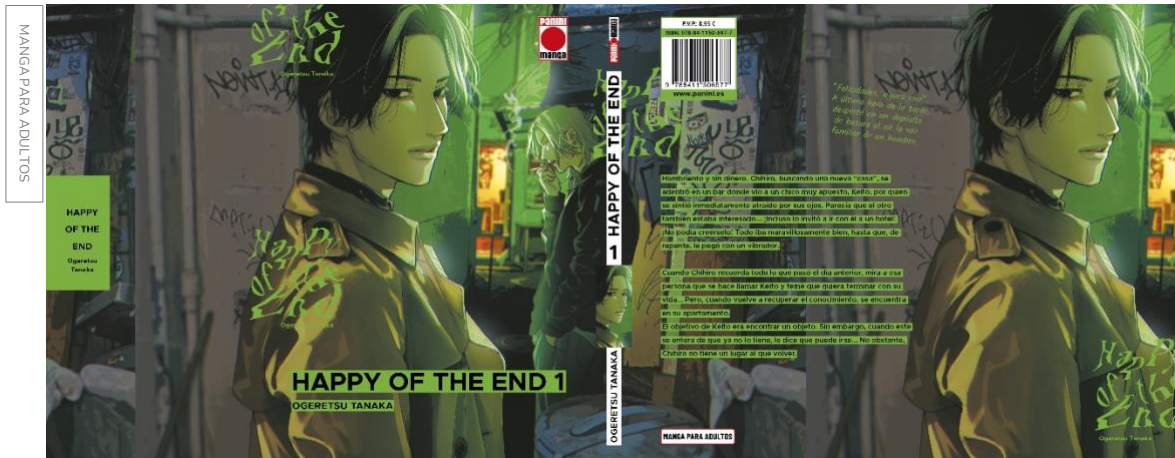

La autora **Ogeretsu Tanaka** regresa al catálogo de **Panini Manga** para seguir demostrando su maestría en el BL. Después de títulos tan exitosos como *Yarichin Bitch Club*, *Escape Journey*, *Daisy Jealousy*, *Neon Sign Amber* y la trilogía *Love whispers even in the rusted night*, *The proper way to write love* y *Obsessed with a naked monster*, nos trae un nuevo romance, pero con un tono más oscuro y misterioso. Y es que la relación entre Chihiro y Keito es muy tensa desde el principio, pues son dos personajes con trasfondos turbios cuya moral ambigua añade mucho interés a la trama. La premisa no parte de un amor idealizado ni mucho menos, sino de una relación tóxica basada en el interés pero que promete muchas sorpresas a medida que avance el argumento. Después de todo, Keito es una incógnita total y Chihiro no podrá evitar husmear sobre él, a pesar de su delicada situación.

El dibujo de **Tanaka** alcanza un punto de madurez excelente, en el que mantiene sus trazos preciosistas pero sabe transmitir la sordidez del ambiente, la pasión de los momentos picantes y la crudeza de las interacciones. ¿Qué le deparará el destino a Chihiro? ¿Qué es lo que esconde Keito tras su escalofriante sonrisa? ¡Descúbrelo con el lanzamiento del primer tomo de *Happy of the End* en septiembre!