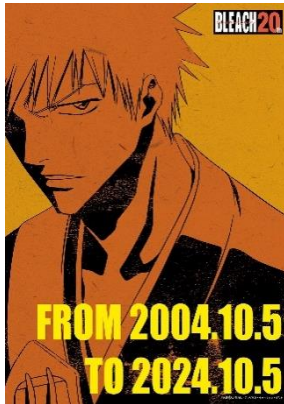

Un vídeo especial de animación homenajea los 20 años del anime de *Bleach*

La productora **Aniplex** ha publicado un espectacular homenaje para celebrar el 20.º aniversario del estreno del anime de *Bleach* en forma de un vídeo que revisita toda la historia con animación creada especialmente para la ocasión.

De esta manera, el vídeo [disponible en YouTube](#) repasa los acontecimientos desde que Ichigo y Rukia se conocieron hasta el arco actual del anime, todo con el estilo visual de este último, titulado *Thousand-Year Blood War*. Este homenaje se estrenó durante la emisión del primer episodio de la tercera parte (*The Conflict*) de la última temporada de *Bleach*. Toda una golosina para los fans de la obra de **Tite Kubo**, y que deja ganas de un *remake* completo del anime con el nivel de producción de *Thousand-Year Blood War*. Hay que recordar que este 20.º aniversario se celebrará también con el lanzamiento del videojuego de lucha *Bleach: Rebirth of Souls* para consolas y PC en 2025.